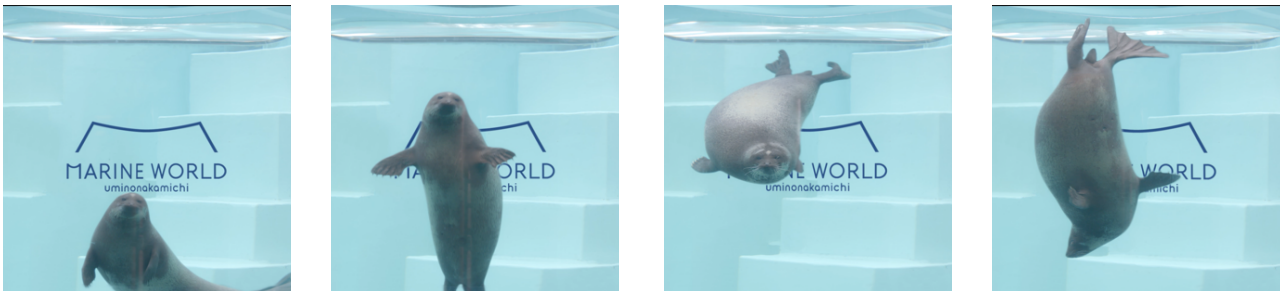

## 水族館が駅まで出張？！

～マリワールド海の中道の人気者 アザラシの特別映像を  
西鉄福岡（天神）駅の最新ビジョンで期間限定先行放映します～

マリワールド海の中道を運営する株式会社海の中道海洋生態科学館（本社：福岡市東区、代表取締役：東 圭司、以下 当館）は、2023年2月8日から2月14日までの期間限定で、当館の人気者 アザラシが登場する特別映像を、福岡市中央区の西鉄福岡（天神）駅の最新媒体「TENJIN TREE VISION（よみ：テンジン・ツリー・ビジョン）」にて先行放映いたします。

当館には、日頃よりたくさんのお客さまにご来場頂いておりますが、まだまだ長時間の外出や旅行などを控えておられる方がいらっしゃる中、少しでも多くの方に海洋生物の生態や魅力をお伝えしたいという思いで、特別映像の企画を進めておりました。

この度、新登場となった「TENJIN TREE VISION」ですが、LEDビジョンの形状が当館 1階の「うみなかCUBE（よみ：うみなか・キューブ）」内の水槽と同じ円柱形であるため、LEDビジョンを水槽に見立て、アザラシが登場する映像を制作し放映する運びとなりました。

アザラシの泳ぎ方などの生態や、かわいらしさを表現した映像となっておりますので、通勤通学の際や、天神にお越しの際はぜひお立ち寄りください！

### 【アザラシ飼育担当者コメント】

特別映像には、マリワールド海の中道で2021年4月に産まれた、愛嬌あるゴマフアザラシ「ミズキ」が登場します。

かいじゅうアイランドではアザラシのエサやりもお楽しみいただけます。

電車をご利用の方々に、少しでも癒やしを感じていただければとおもいます！