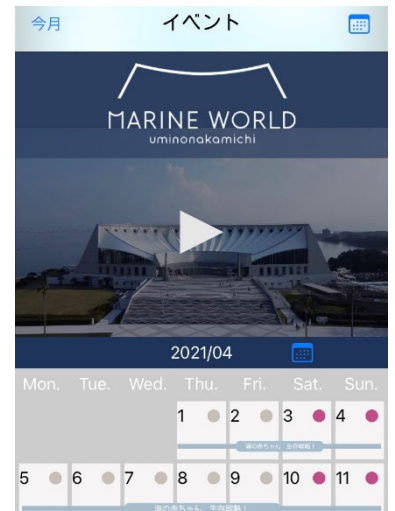

今後、新たなコンテンツを追加してくとともに、Android版もリリースする予定です。

マリンワールドと九州産業大学はこれまで、MR（複合現実）による骨格標本の実証実験や、水槽に設置したモニター用の動物の映像制作などを連携して行っており、今後も連携を深めていきます。

アプリケーション「マリンワールド」の詳細については、別紙をご覧ください。

<iPhone版のダウンロードURL>

<https://apps.apple.com/jp/app/id1522882723>

TEL: 092-673-5012

E-mail: kohoka@ml.kyusan-u.ac.jp

【アプリケーション「マリンワールド」のコンテンツ】

①館内マップ

②館内の紹介ムービー

③イベント情報

④展示情報などのお知らせ

お知らせ

⑤館内に設置したQRコードを読み込むと貯まる来館ポイント

⑥展示されている生き物にスマートフォンのカメラをかざすと生き物の名前や生息地などの生態情報が瞬時に分かるかざすAI図鑑「LINNÉ LENS」

リンネレンズをつかって
自分だけの図鑑を作ってみよう！