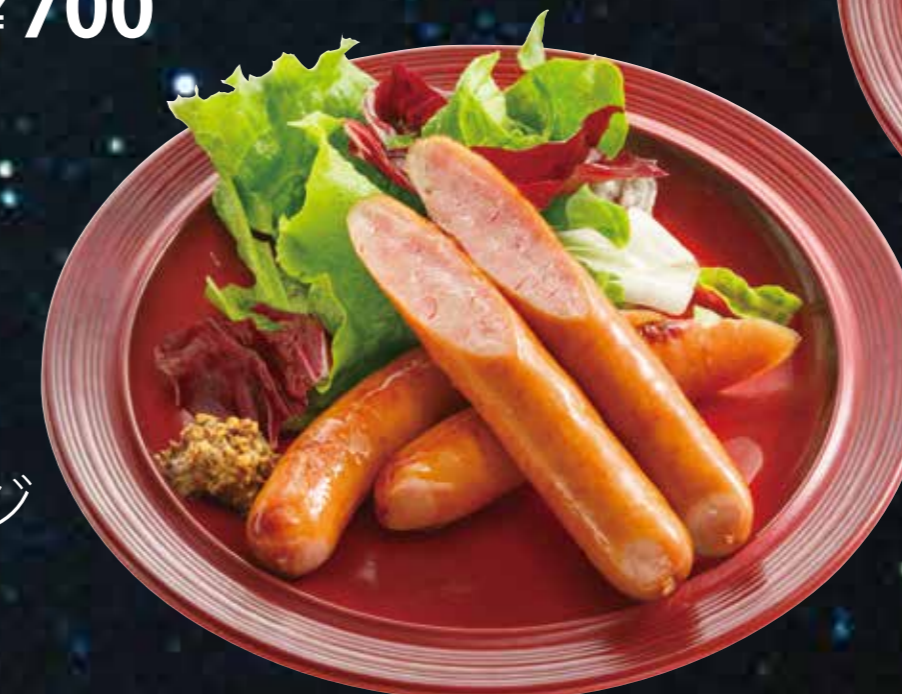

47 Shark fry & chips
シャークフライ&チップス
¥700